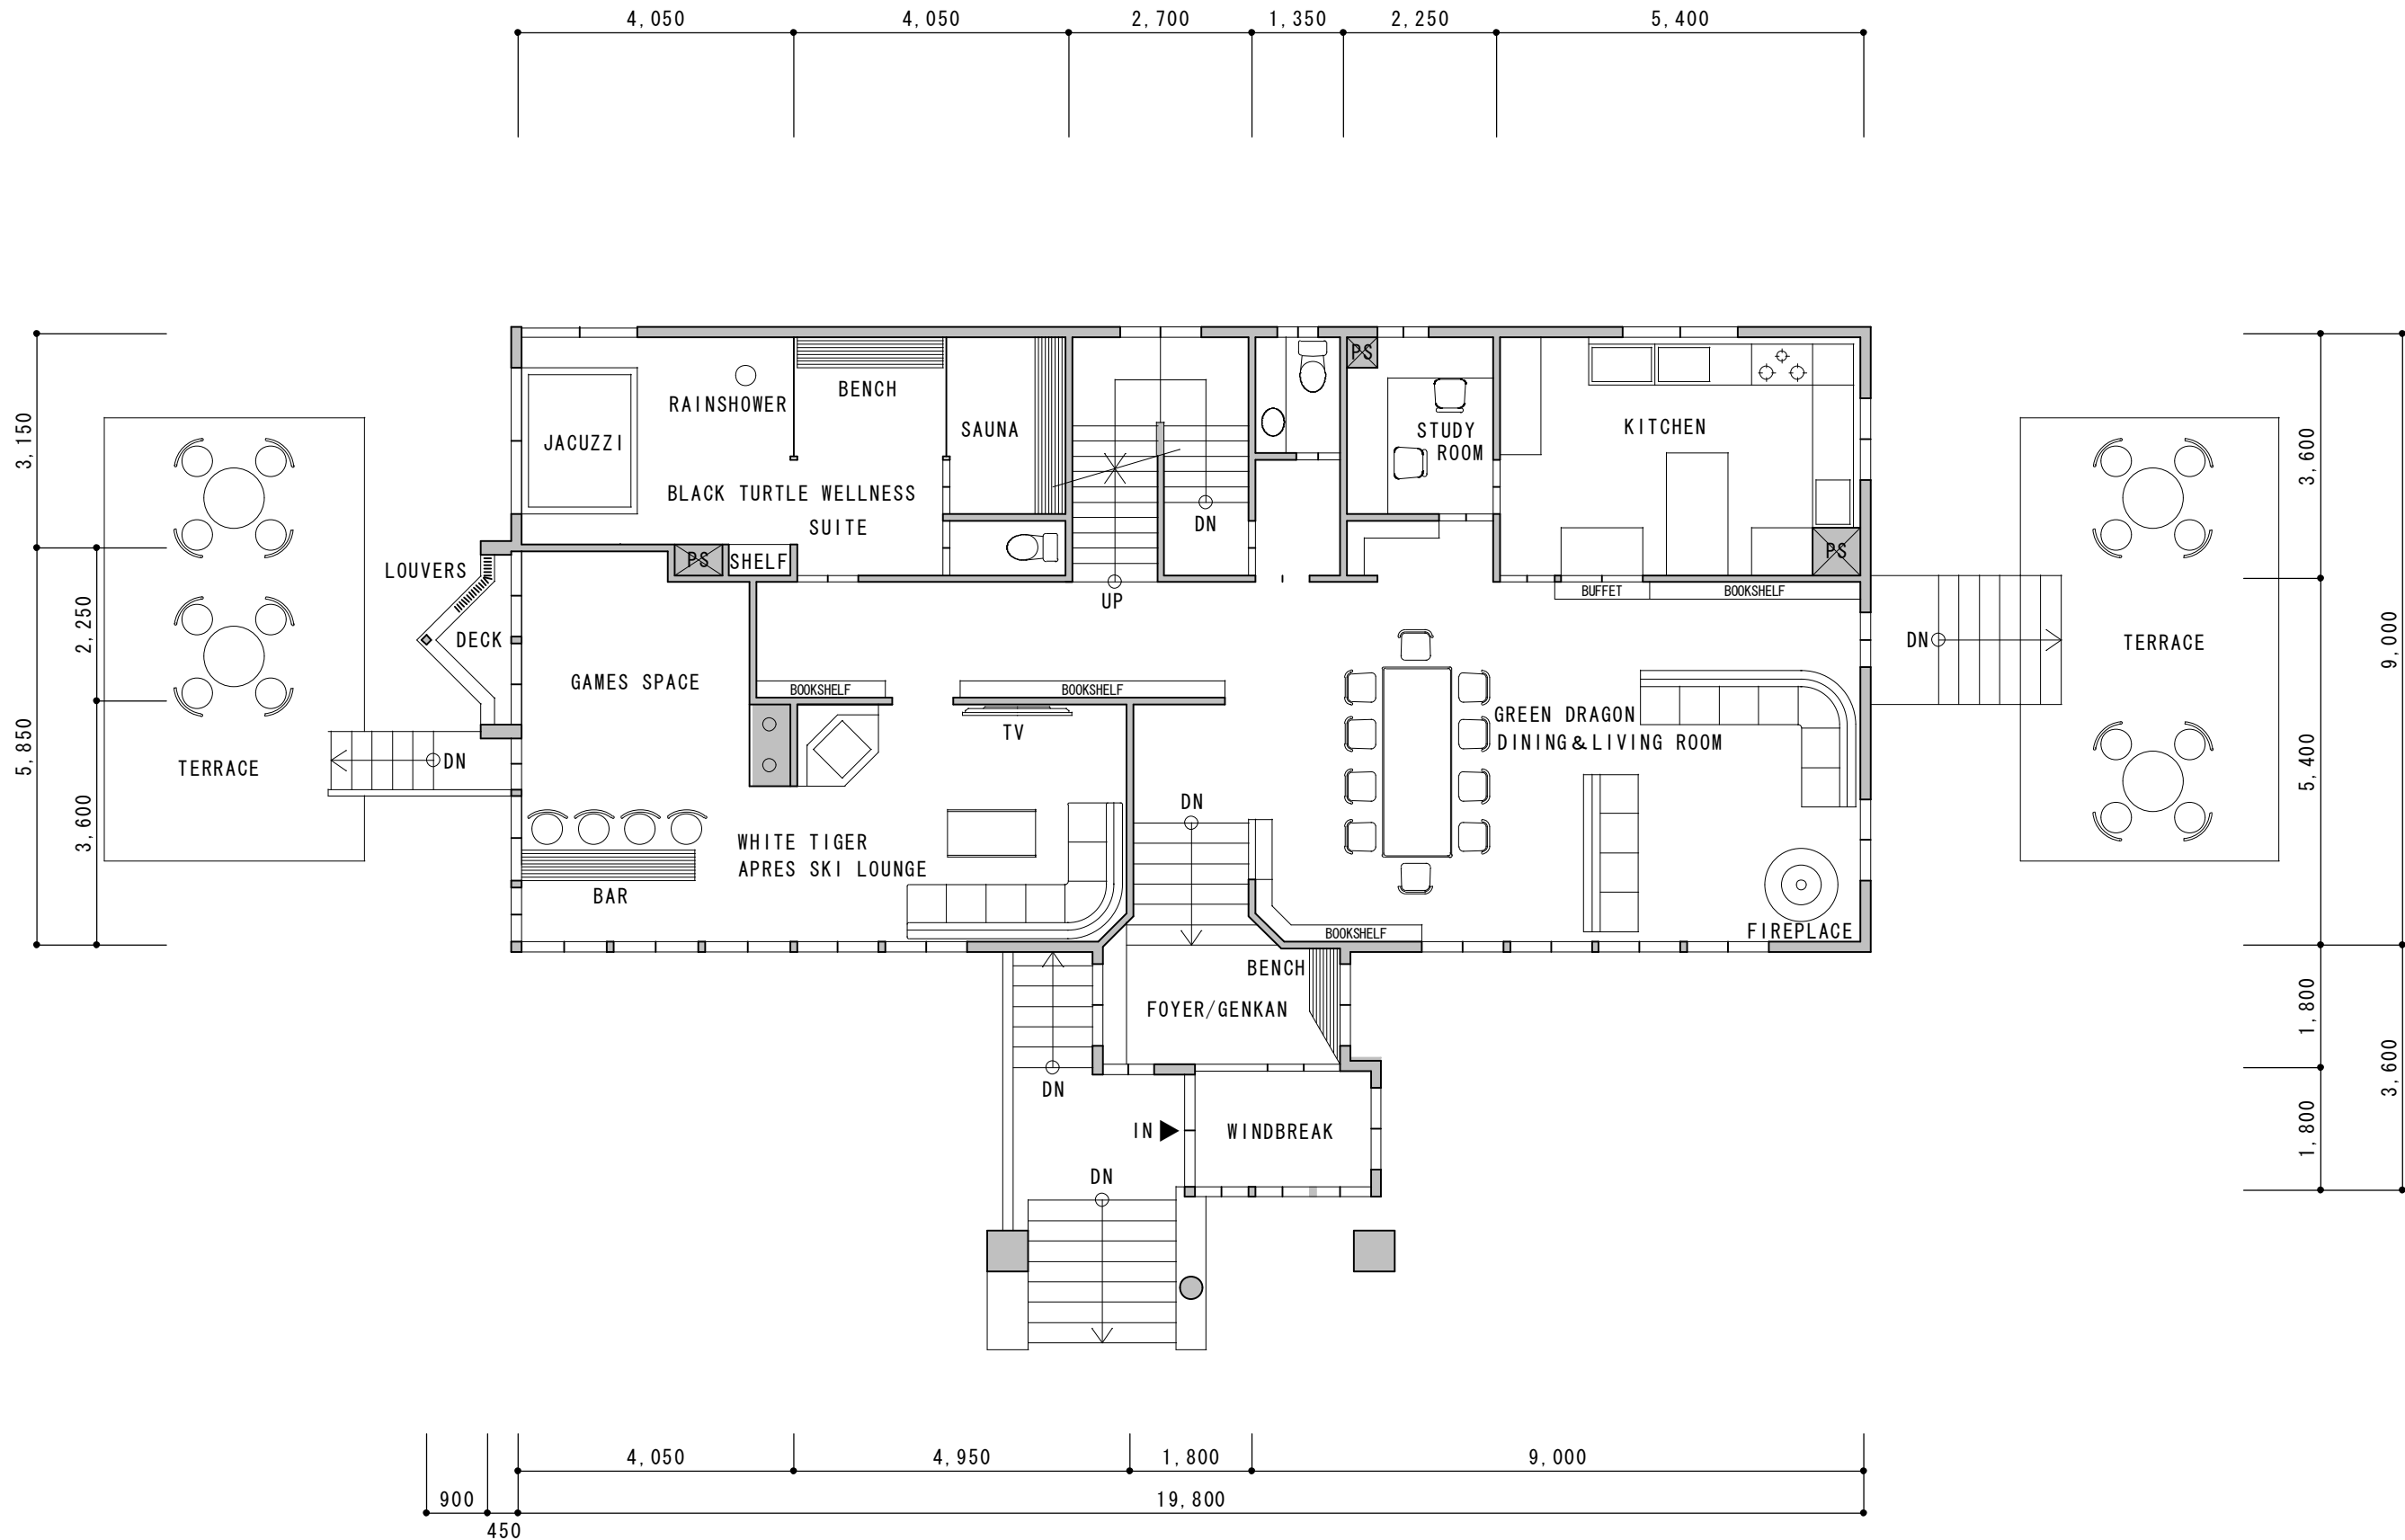

あべ企画 阿部 芳一

設 計 担 当

Scale
 1/100
 Date of Plans
 2011.12.06

工事名称 KITSUNE RENOVATION PROJECT
 図面名称 GROUND FLOOR PLAN

No. _____

あべ企画 阿部 芳一

設計担当

Scale
1/100
Date of Plans
2011.12.07

工事名称 KITSUNE RENOVATION PROJECT
図面名称 FIRST FLOOR PLAN

No.